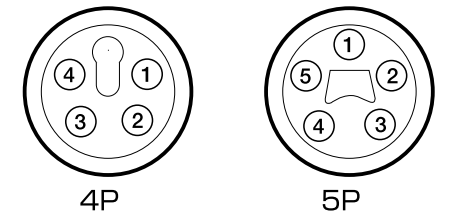

246 WP.SERIES

SUPER MICRO SCREW / SNAP ON LOCK CONNECTOR WP.TYPE

WITCO CONNECTORS

■ 外形寸法 (mm)

■ 対応ケーブル径 (mm)

φ2.0 φ4.0

※対応ケーブル径により、外形寸法が変わる場合があります。

■ 結合面 (メス)

■ ケーブル仕様

3芯ケーブル		3芯全体シールドケーブル		4芯ケーブル		5芯全体シールドケーブル	
芯線	AWG23	芯線	AWG23	芯線	AWG24	芯線	AWG28
シールド	-	シールド	横巻	シールド	-	シールド	横巻
外径 (mm)	φ4.0	外径 (mm)	φ4.2	外径 (mm)	φ4.0	外径 (mm)	φ4.1
耐電圧	AC500V/1分間	耐電圧	AC500V/1分間	耐電圧	AC500V/1分間	耐電圧	AC500V/1分間
絶縁抵抗	5MΩ・km	絶縁抵抗	5MΩ・km	絶縁抵抗	5MΩ・km	絶縁抵抗	5MΩ・km
導体抵抗	75.2Ω/km	導体抵抗	75.2Ω/km	導体抵抗	88Ω/km	導体抵抗	237Ω/km
UL規格	-	UL規格	-	UL規格	-	UL規格	-
形式	TZ-913	形式	TZ-914	形式	TZ-921	形式	TZ-833D
赤/白/黒		赤/白/黒		赤/白/黒/黄		赤/白/青/黒/緑	