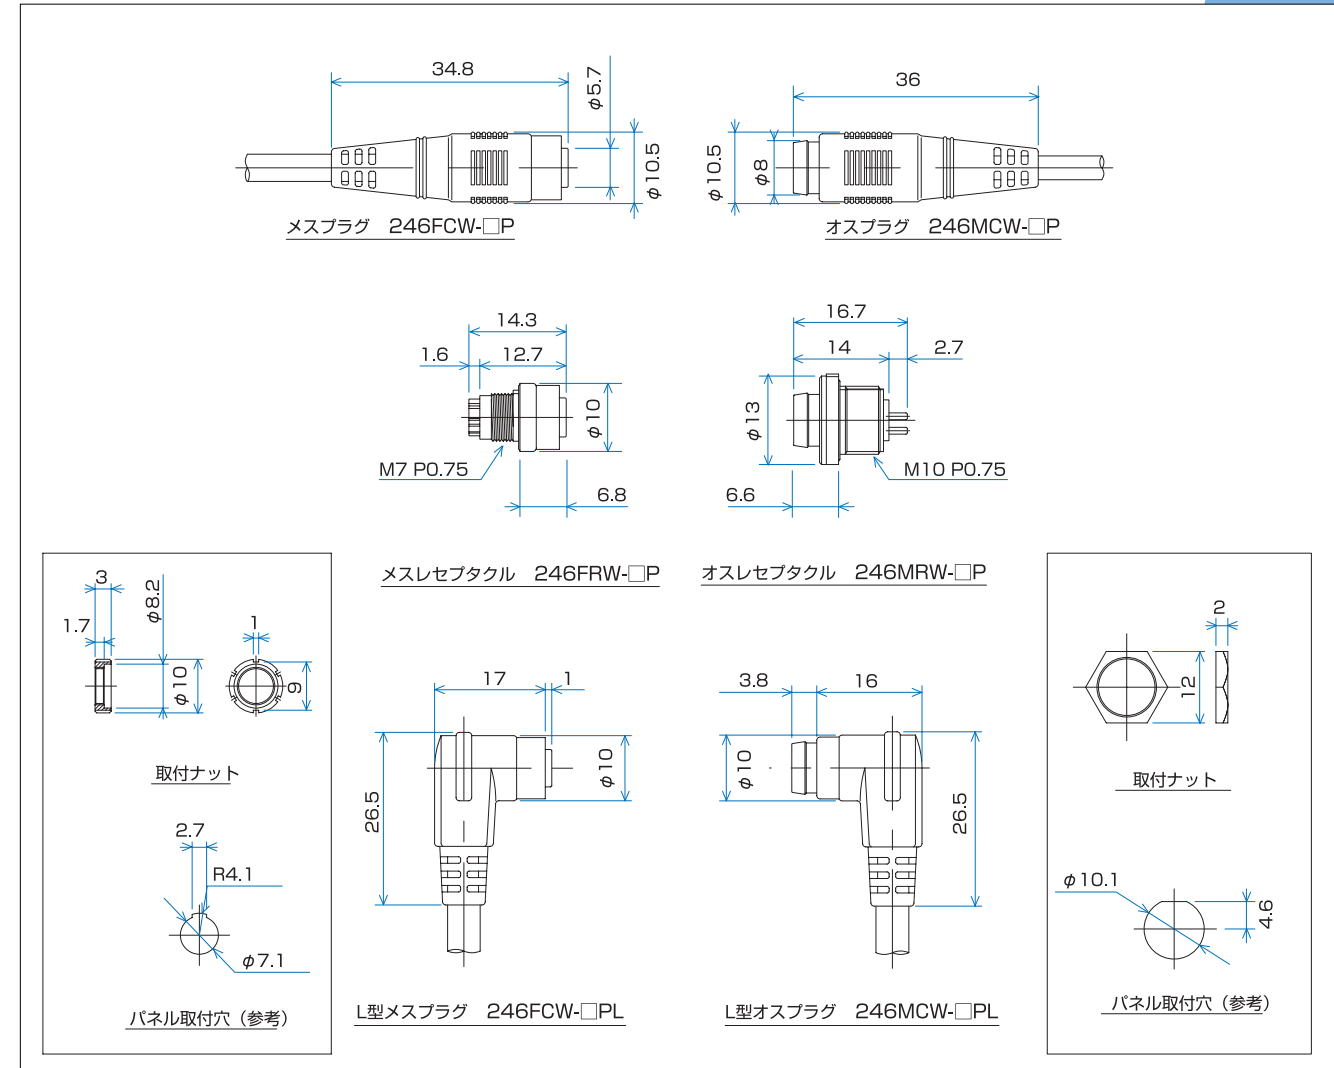

246 WP.SERIES

SUPER MICRO SCREW / SNAP ON LOCK CONNECTOR WP.TYPE

WITCO CONNECTORS

■ 外形寸法 (mm)

■ 対応ケーブル径 (mm)

φ2.0 φ4.0

※対応ケーブル径により、外形寸法が変わる場合があります。

■ 結合面 (メス)

■ ケーブル仕様

3芯ケーブル		3芯全体シールドケーブル		4芯ケーブル		5芯全体シールドケーブル	
芯線	AWG23	芯線	AWG23	芯線	AWG24	芯線	AWG28
シールド	-	シールド	横巻	シールド	-	シールド	横巻
外径 (mm)	φ4.0	外径 (mm)	φ4.2	外径 (mm)	φ4.0	外径 (mm)	φ4.1
耐電圧	AC500V/1分間	耐電圧	AC500V/1分間	耐電圧	AC500V/1分間	耐電圧	AC500V/1分間
絶縁抵抗	5MΩ・km	絶縁抵抗	5MΩ・km	絶縁抵抗	5MΩ・km	絶縁抵抗	5MΩ・km
導体抵抗	75.2Ω/km	導体抵抗	75.2Ω/km	導体抵抗	88Ω/km	導体抵抗	237Ω/km
UL規格	-	UL規格	-	UL規格	-	UL規格	-
形式	TZ-913	形式	TZ-914	形式	TZ-921	形式	TZ-833D
赤/白/黒		赤/白/黒		赤/白/黒/黄		赤/白/青/黒/緑	